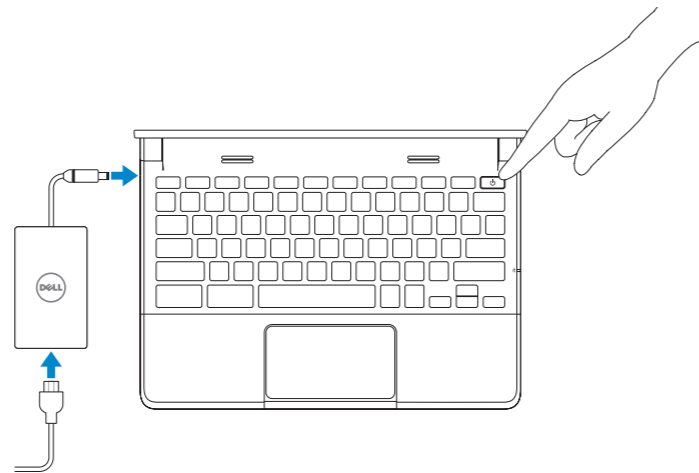

Dell Chromebook 11

Quick Start Guide

Kvikstartguide
Pikaopas
Hurtigstartguide
Snabbstartsguide

1 Connect the power adapter and turn on your computer

Tilslut strømforsyningen og tænd for computeren
Yhdistä virtalähde ja käynnistä tietokone
Koble til strømadapteren, og slå på datamaskinen din
Anslut nätadaptern och slå på datorn